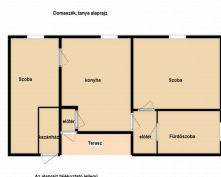

0 km az aszfaltútig

Építés éve: 1996

használt ingatlan

6 ha

összközműves

3% Ma

Domaszéken, a belterülethez közel 6 ha-os birtokon eladó állattartó telepet kínálok eladásra. A telepen 2 db 50 m X 12 m es kialakított, hőszigetelt istálló, szalmaszék, takarmány tároló, takarmánytároló, ólak, valamint egy, 2 szobás modern lakóépület található.

Bármilyen állattartásra átalakítható, BEFEKTETÉSRE kitűnő az autópályához való közelsége miatt.

Eladó libatelepet kínálok Domaszéken, közel a belterülethez, műút mellett. Az állattartó telep Domaszék nyugati oldalán található. 2 db modernül kiképzett istálló, szalastakarmány, és szemestakarmány tároló, valamint ólak, és egy modern tanya épület található az ingatlanon. A telep bekerített, ivóvíz, ipari gáz, 3 x 25 A Áramfelvételi lehetőség van. A bejáratig aszfaltút vezet, bármikor megközelíthető. A tanya 90 m<sup>2</sup> nagyságú lakó épülettel rendelkezik, kettő szobával. A lakóépület modern kialakítású, radiátoros stb. Istállók db 50x12 m es istálló, amely 5000 liba tartására alkalmas. A silóba 400 q táp fér be, valamint 2 db 8 m<sup>3</sup>, amelybe 160q takarmány fér be.. vezetékes ivóvíz 32 cm " cső, Gáz: 10 milibar nyomással. bekerített ingatlan, , km re található az autópályától. A telepből 4 ha szántó, 2 ha kivett terület... Bármilyen állattartásra alkalmassá tehető!!