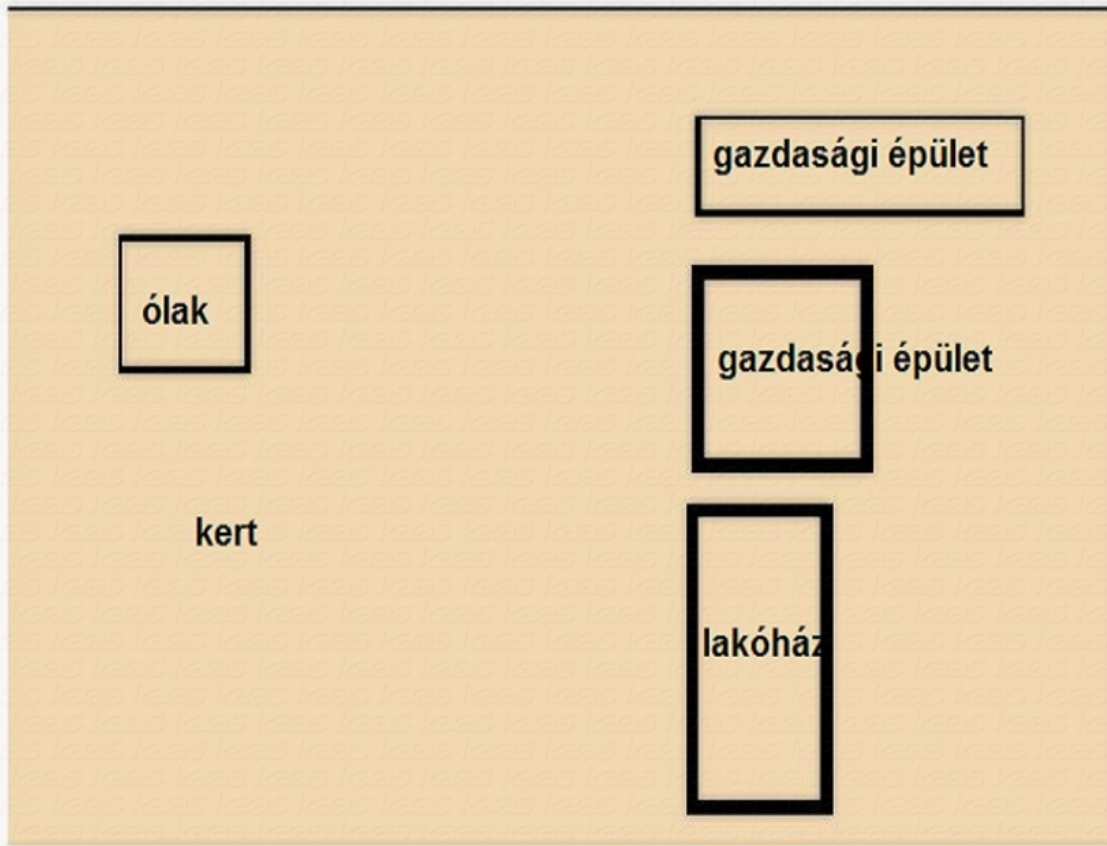

14 ha szántót, legelőt, és nagy tanyát, sok gazdasági épülettel eladásra kínálok. Szeged városa mellett közvetlenül.

Az ingatlan a belterületől 300 m-re található közvetlenül a műút mellett. A tanyához nagy legelőterület tartozik, valamint 3 ha szántó. A szántó bármely növény termesztésére alkalmas, legelőjén minden állat tartható. Az épület lakórészből áll, amely eredetileg panzióként lett kialakítva. hatalmas gazdasági épületek tartoznak hozzá, amelyek téglából épültek. A tanyatelek be van kerítve, rajta kisebb nagyobb ólak találhatóak. 3 fázisú áram, fűtött kút megtalálható a telken.

ELHELYEZKEDÉSÉNÉL FOGVA KITŰNŐ BEFEKTETÉSNEK SZÁMÍT!!

**További tulajdonságok felsorolása:** [600 m<sup>2</sup> alapterületű] [12 szobás] [3 épületből áll] [14 ha földterület] [1980 évben felújítva] [7956 m<sup>2</sup> kivett telken] [250 cm belmagasságú] [2 km a boltig] [1 km a tömegközlekedésig] [egyedi nyílászárók] [téglafalú] [felújításra szorul] [továbbfejleszthető] [összkomfortos] [házközponti fűtésű] [szilárd tüzelésű kazán] [végig aszfalton elérhető] [mezőgazd. környezetben] [településhez közel] [sík területen] [lakóház udvar] [mezőgazdasági művelésben] [baromfitartás] [sertésenyésztés] [juhtenyésztés] [lőtenyésztés] [szarvasmarha tartás] [növénytermesztés] [kertészeti tevékenység] [szántóföld] [legelő] [rét] [kert] [halastó] [istálló, karám, ól] [fészer, csűr, kamra] [kocsiszín, garázs, beálló] [általános raktár] [lakóépület]

**elrendezési vázlat**

Az elrendezési vázlat tájékoztató jellegű