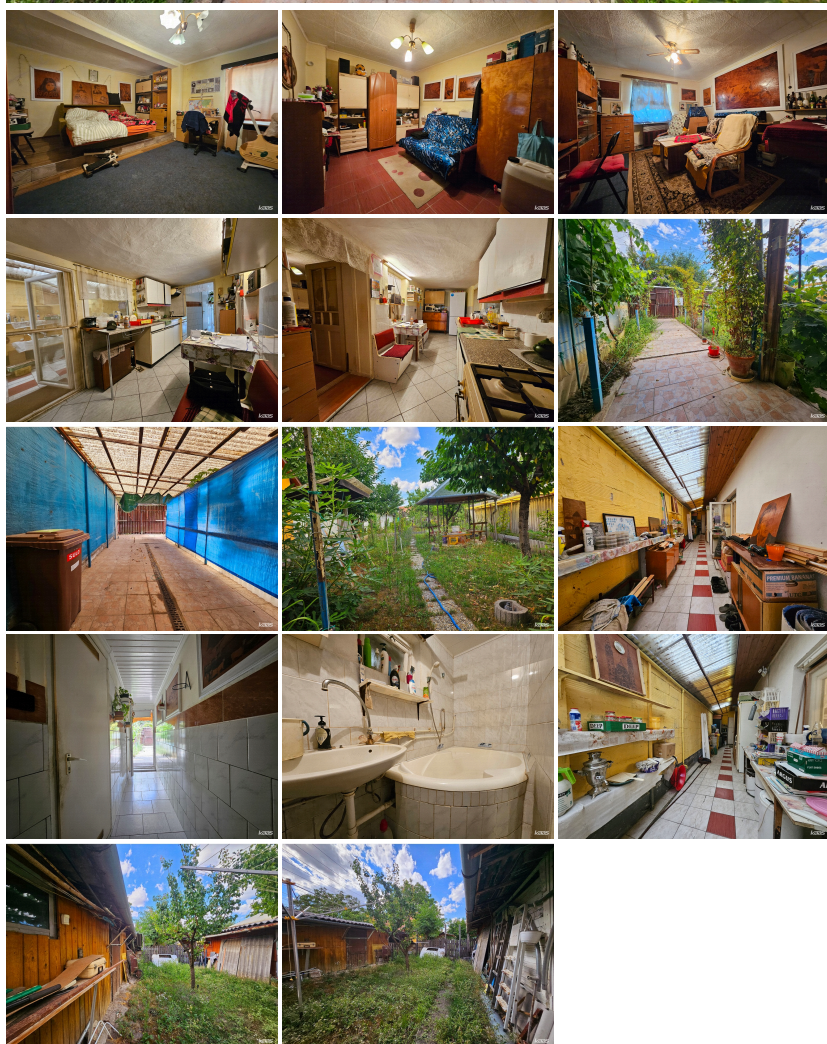

További tulajdonságok felsorolása: [60 m² alapterületű] [3 szobás] [437 m² telekméret] [30 % beépíthető] [1 épületből áll] [falazott alap] [vegyes falazatú] [a tető faszervezetes] [agyag cserepes] [aluminium ereszek] [fa ablakok] [műanyag redőny] [egy szárnyas kapu] [két szárnyas kapu] [fa kerítés] [bontandó] [felújításra szorul] [népies] [egy fürdőszobás] [külön fürdőszoba, wc] [ülőkáddal] [teakonyhás] [saját udvar] [saját kert] [saját gyümölcsöskert]