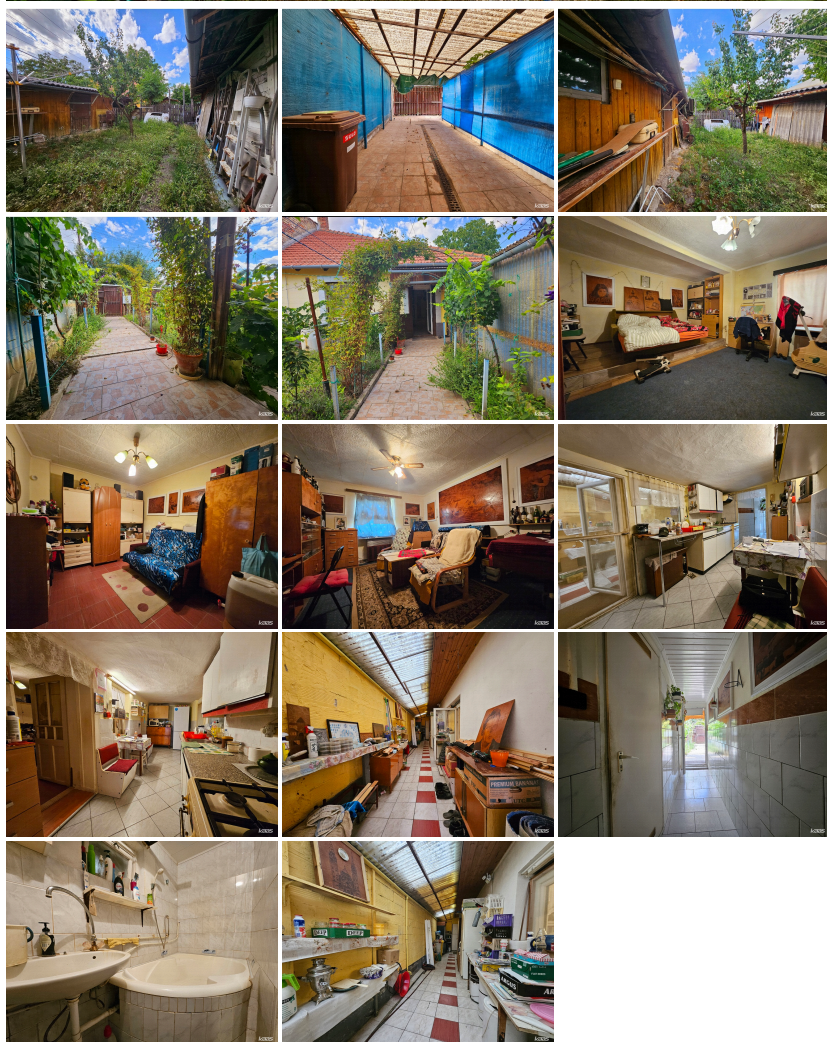

Bontandó házzal 29.5 M Ft

Eladó építési telek
Szeged, Petőfi telep

437 m² telekméret
30 % beépíthető
50 % zöld terület
4.5 m max homlokzat
1 lakás ráépíthető
használt ingatlan

Szeged-Petőfitelepen a Benczúr Gyula utcában, 437 m²-es összközműves telek eladó.

Szeged-Petőfitelepen kertvárosias környezetben a Benczúr Gyula utcában kínalom eladásra ezt a 437 m²-es, kiváló adottságokkal rendelkező építési telket.

A telek körbe kerített, összközműves ellátottságú. A telken egy 60 m²-es, bontandó/felújítandó ház is található, számos kis tárolókkal.

- Lke övezet: kertvárosias lakó terület
- Beépíthetőség: 30%
- Beépítési mód [0-adottságtól függő]
- Homlokzatmagasság: 4.5 méter
- Földszint + tetőtér

A környék infrastruktúrája kiváló, iskola, óvoda, játszótér, bolt, buszmegálló, sportolási lehetőségek pár perc sétára elérhetőek.

Részletesebb tájékoztatásért keressen bizalommal elérhetőségen.