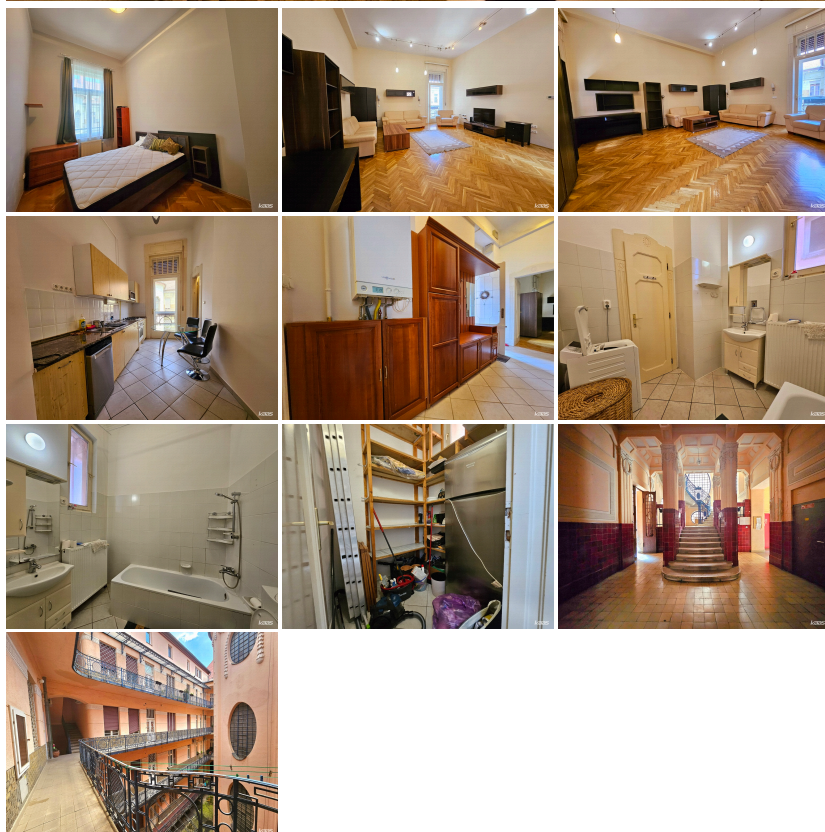

Az ingatlan egy polgáris liftes ház 2. emeletén helyezkedik el, (nem zárószint) tágas, világos, funkcionális elrendezésű. Fűtése gáz-cirkó lapradiátoros hőleadókkal, a hűtést klíma látja el.

Közös költség: 17.000 Ft, kábel tv + internet 11.000 Ft

Helyiségei:

- Előszoba/közlekedő
- Nappali (30 m²)
- Háló szoba
- Konyha
- Kamra
- Tágas fürdőszoba (kádas kivitelű)

Elhelyezkedése kimagasló, hiszen a belváros-közeli ingatlanok minden előnyével rendelkezik, Egyetemek, Közintézmények, vendéglátó helyek, játszótér, bevásárlási lehetőségek, tömegközlekedés, mind-mind laza sétányi közelségben elérhetőek.

megtekintésért keressen bizalommal
elérhetőségemen!

További tulajdonságok felsorolása: [70 m² alapterületű] [2 szobás] [téglafalazatú] [újszerű padlóburkolat] [kimagasló
állagú épület] [lift jól karbantartott] [tisztá és gondozott] [felújított lakás] [népies] [előtérrel] [egy fürdőszobás] [wc a
fürdőszobában] [spádz, éléskamra] [teakonyhás] [összkomfortos] [teljes felszereltség] [radiátoros] [fali klíma] [IT-
HOME] [parkolás közterületen] [ABC közelben] [játsszótér közelben] [kirándulóhely közelben] [közösség ház közelben]
[mozi, színház közelben] [szabadidőközpont közel] [szórakozóhely közelben] [gyógyszertár közelben] [iskola közelben]
[óvoda közelben] [bölcsőde közelben] [ambulancia közelben] [kórház közelben] [házi orvosi rendelő] [buszmegálló
közelben] [trolimegálló közelben] [villamosmegálló közelben] [taxiállomás közelben] [udvarra néző] [belvárosban]
[lakás] [min. egy évre kiadó] [hosszú távra kiadó] [azonnal beköltözhető] [kaputelefon] [DD Korszerút megközelítő]