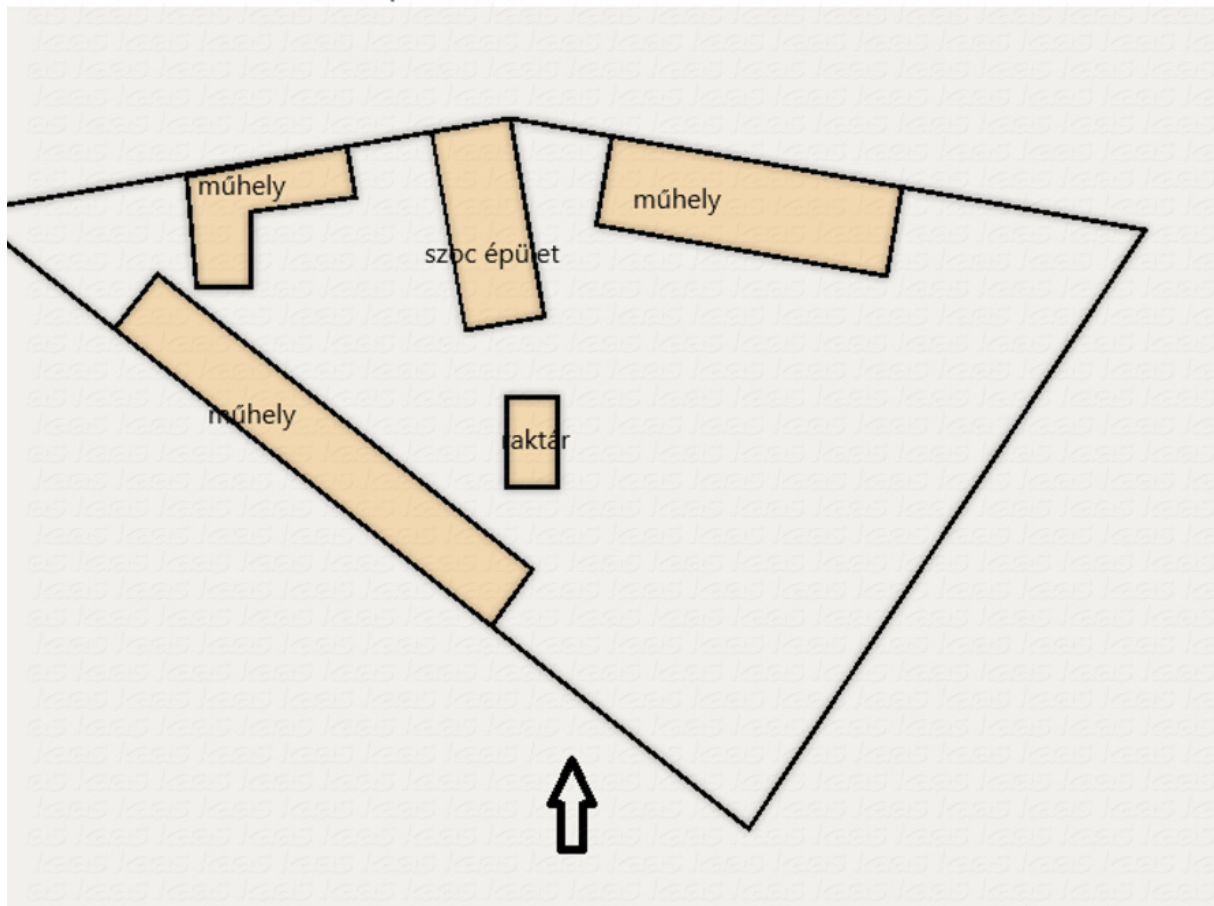

Domaszék ipari terület

Az elrendezési rajz tájékoztató jellegű