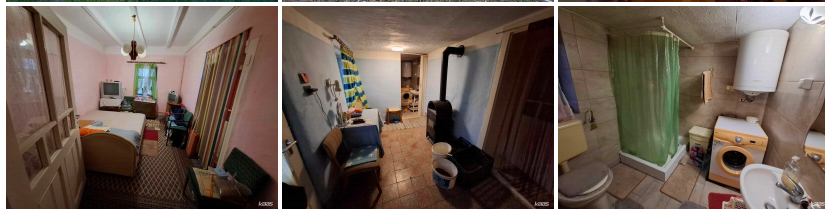

Eladó tanya Pusztaszeren 24.9 M Ft

Eladó tanya
Pusztaszér, Külterület

53 m² alapterületű
3 szobás
2 épületből áll
34367 ha földterület
6155 m² kivett telken
Építés éve: 1930
használt ingatlan

Pusztaszeren, csendes, nyugodt környezetben eladó egy 3,4 hektáros, kivett tanya, amely ideális lehet állattartásra, gazdálkodásra, vagy akár pihenésre is.

Kaas: 3250

Főbb paraméterek:

- lakótér: 53 nm + melléképületben: 27 m²
- szobák száma: 3 szoba+melléképületben 1 szoba, konyha
- fürdőszoba: zuhanyzós, WC egyben
- kamra (külön bejárattal, kívülről megközelíthető)
- fűtés: Gázkonvektor és kandalló biztosítja a meleget.
- falazat: vályog

Telek és környezet:

1. A teljes terület: 3,4 HA
2. a tanya 2 helyrajzi számmal rendelkezik:
   - I. HRSZ tanya területe: 6154 m²
   - II. HRSZ mezőgazdasági terület: 2,8 HA

A telken található egy fűrt kút, amely kiválóan alkalmas öntözésre vagy állatok ellátására. A tanya tájvédelmi körzetben helyezkedik el, így gyönyörű természeti környezet veszi körül.

Irányár: 24 900 000 Ft.

Cégünk az ügyfeleink részére ingyenesen vállalja, a megegyezés sikeres lebonyolítását, jogi tanácsadást, illetve teljes körű CSOK és hitel ügyintézését!

A kínálatában található összes ingatlannal kapcsolatban felvilágosítást tudunk nyújtani! Kérje ingyenes tájékoztatásunkat telefonon, vagy személyesen irodánkban a Szeged, Vitéz utca 32 szám alatt!