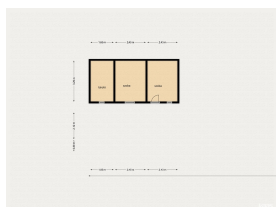

Eladó tanya Pusztaszeren 24.9 M Ft

Eladó tanya
Pusztaszér, Külterület

53 m² alapterületű
3 szobás
2 épületből áll
34367 ha földterület
6155 m² kivett telken
Építés éve: 1930
használt ingatlan

Pusztaszeren, csendes, nyugodt környezetben eladó egy 3,4 hektáros, kivett tanya, amely ideális lehet állattartásra, gazdálkodásra, vagy akár pihenésre is.

Kaas: 3250

Főbb paraméterek:

- lakótér: 53 nm + melléképületben: 27 m²
- szobák száma: 3 szoba+melléképületben 1 szoba, konyha
- fürdőszoba: zuhanyzós, WC egyben
- kamra (külön bejárattal, kívülről megközelíthető)
- fűtés: Gázkonvektor és kandalló biztosítja a meleget.
- falazat: vályog

Telek és környezet:

1. A teljes terület: 3,4 HA
2. a tanya 2 helyrajzi számmal rendelkezik:
   - I. HRSZ tanya területe: 6154 m²
   - II. HRSZ mezőgazdasági terület: 2,8 HA

A telken található egy fűrt kút, amely kiválóan alkalmas öntözésre vagy állatok ellátására. A tanya tájvédelmi körzetben helyezkedik el, így gyönyörű természeti környezet veszi körül.

Irányár: 24 900 000 Ft.

Cégünk az ügyfeleink részére ingyenesen vállalja, a megegyezés sikeres lebonyolítását, jogi tanácsadást, illetve teljes körű CSOK és hitel ügyintézését!

A kínálatában található összes ingatlannal kapcsolatban felvilágosítást tudunk nyújtani! Kérje ingyenes tájékoztatásunkat telefonon, vagy személyesen irodánkban a Szeged, Vitéz utca 32 szám alatt!