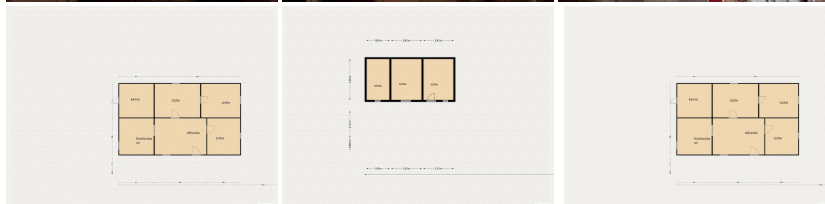

Eladó tanya Pusztaszeren 24.9 M Ft

Eladó tanya
Pusztaszér, Külterület

53 m² alapterületű
3 szobás
2 épületből áll
34367 ha földterület
6155 m² kivett telken
Építés éve: 1930
használt ingatlan

Pusztaszeren, csendes, nyugodt környezetben eladó egy 3,4 hektáros, kivett tanya, amely ideális lehet állattartásra, gazdálkodásra, vagy akár pihenésre is.

Kaas: 3250

Főbb paraméterek:

- lakótér: 53 nm + melléképületben: 27 m²
- szobák száma: 3 szoba+melléképületben 1 szoba, konyha
- fürdőszoba: zuhanyzós, WC egyben
- kamra (külön bejárattal, kívülről megközelíthető)
- fűtés: Gázkonvektor és kandalló biztosítja a meleget.
- falazat: vályog

Telek és környezet:

1. A teljes terület: 3,4 HA
2. a tanya 2 helyrajzi számmal rendelkezik:
   - I. HRSZ tanya területe: 6154 m²
   - II. HRSZ mezőgazdasági terület: 2,8 HA

A telken található egy fűrt kút, amely kiválóan alkalmas öntözésre vagy állatok ellátására. A tanya tájvédelmi körzetben helyezkedik el, így gyönyörű természeti környezet veszi körül.

Irányár: 24 900 000 Ft.

Cégünk az ügyfeleink részére ingyenesen vállalja, a megegyezés sikeres lebonyolítását, jogi tanácsadást, illetve teljes körű CSOK és hitel ügyintézését!

A kínálatában található összes ingatlannal kapcsolatban felvilágosítást tudunk nyújtani! Kérje ingyenes tájékoztatásunkat telefonon, vagy személyesen irodánkban a Szeged, Vitéz utca 32 szám alatt!