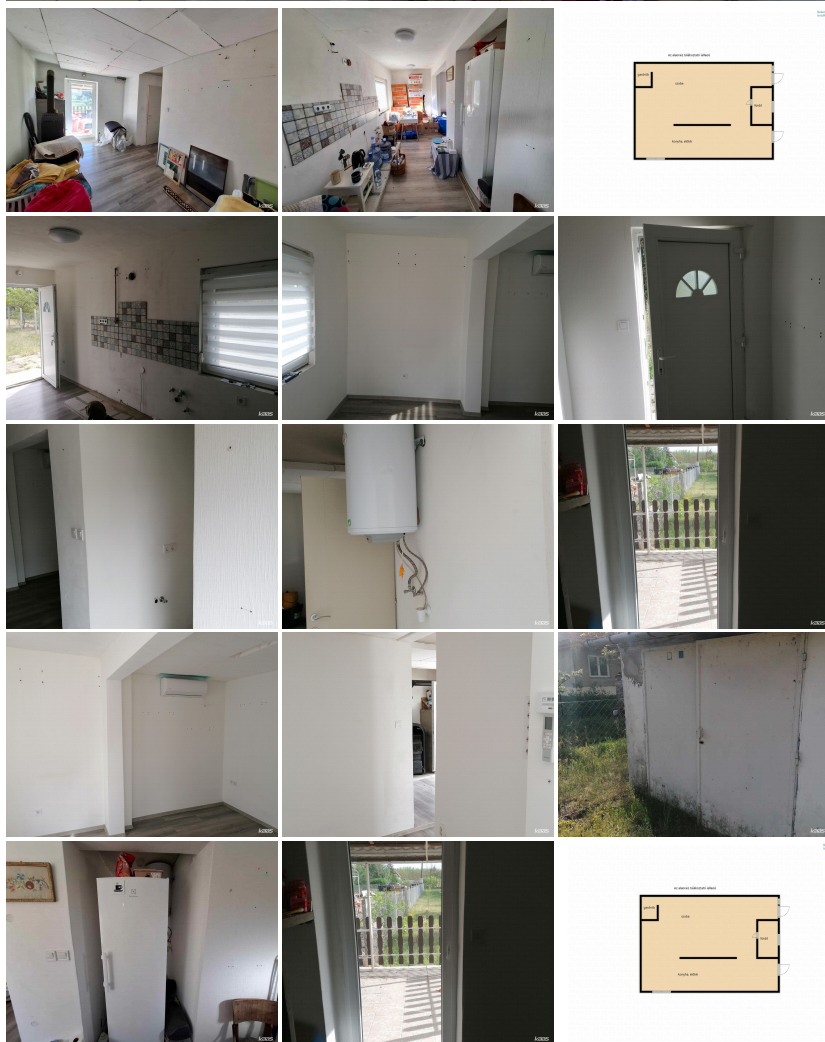

Kis ház-nagy lehetőség 23.9 M Ft

Eladó családi ház, villa
Sándorfalva, Belterület

43 m² alapterületű
2 szobás

1531 m² telekméret
10 % beépíthető

1 épületből áll
2023 évben felújítva
260 cm belmagasságú
használt ingatlan

Sándorfalván 100 méterre a Nádastótól
művelési ág alól kivett zártkert eladó 43 m²-es
bővíthető épülettel.

Kaas ingatlan azonosító: 3315

Sándorfalván zártkert eladó, téliestített 43 m²
lakóépülettel

Főbb paraméterek:

- lakótér: 43 m²
- telek mérete: 1531 m²
- falazat: téglá
- szoba: 1 szoba, konyha, fürdő-wc egyben
- fedett terasz

Csöndes, békés terület a Nádastótól 5 perc
sétára. 1531 nm-es, földhivatali méréssel
ellenőrzött telek, hivatalosan gyümölcsös, tehát
kifüggesztés köteles. Új drótkerítéssel elkerített
terület. A ház alapterülete 38 nm, ennek
kibővítése egy kb 6-8 nm-es területtel
megkezdődött, a lakóterület tovább bővíthető.

Egyéb jellemzők:

- felújított fürdőszoba
- felújított padlóburkolat
- kicserélt víz- és villanyvezetékek
- új hidrofor, fűtő kút áll rendelkezésre
- új nyílászárók
- fűtés elektromosan (hűtő-fűtőklíma) vagy a
  bent lévő kandallóval oldható meg

Irányár: 23 900 000 Ft.

Cégünk az ügyfeleink részére ingyenesen
vállalja, a megegyezés sikeres lebonyolítását,
jogi tanácsadást, illetve teljes körű CSOK és hitel
ügyintézkést!

A kínálatában található összes ingatlannal
kapcsolatban felvilágosítást tudunk nyújtani!