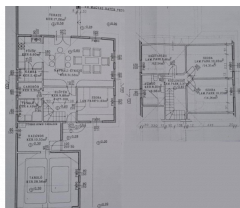

NETWORK

Zeleznik István (Kaas Otthon Kft) | +36 (30) 962-6389 | zeleznik.istvan@kaas.hu