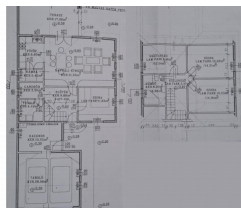

NETWORK

Zeleznik István (Kaas Otthon Kft) | +36 (30) 962-6389 | zeleznik.istvan@kaas.hu