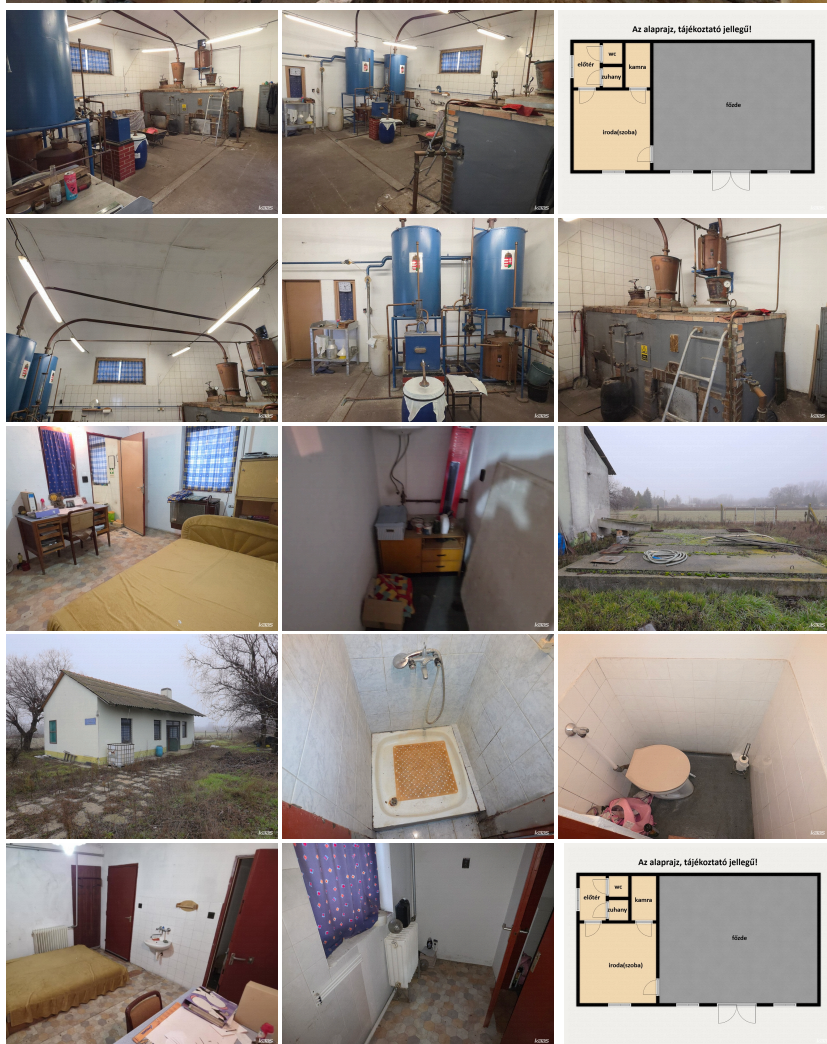

## Pálinka főzde engedélyekkel! 39.99 M Ft

Eladó tanya  
Zsombó, Külterület

70 m<sup>2</sup> alapterületű  
2 szobás  
1 épületből áll  
0 ha földterület  
5 cm belmagasságú  
használt ingatlan

Kaas Ingatlan Azonosító: 3686

Zsombón a Márták dűlő és Bába dűlő határán, köves úthoz közel, téglá építésű, szerkezetileg jó állapotú, 70 m<sup>2</sup>-es, pálinkafőzde/tanya, engedélyekkel és teljes berendezéssel eladó!

Kivett tanya besorolású, így tanyának is vissza lehet alakítani!

Réz vezetékek és 3 fázis van!

Főbb paraméterek:

helység lista:  
főzde 44,84m<sup>2</sup>  
belmagasság 5,026m

iroda 13,32m<sup>2</sup>  
kamra 2,51m<sup>2</sup>  
előtér 2,68m<sup>2</sup>  
zuhanyzó 0,71m<sup>2</sup>  
wc 1,04m<sup>2</sup>  
belmagasság 2,6m

- lakótér: 70 m<sup>2</sup>
- telek méret: 3090 m<sup>2</sup>
- szoba száma: 2 egész
- helyiségek: főzde, 1 iroda/szoba, zuhanyzó, wc, kamra
- fűtés: vegyestüzelésű kazán, radiátoros hőleadóval
- 2019-ben esztétikai felújítás és 2024-ben fűtés korszerűsítés
- fa nyílászárók
- téglá építési mód
- bővítési lehetőség (padlástér beépítésével, vagy hozzáépítéssel)
- vezetékes víz bekötve
- gáz telekhatáron
- köves út a közelben