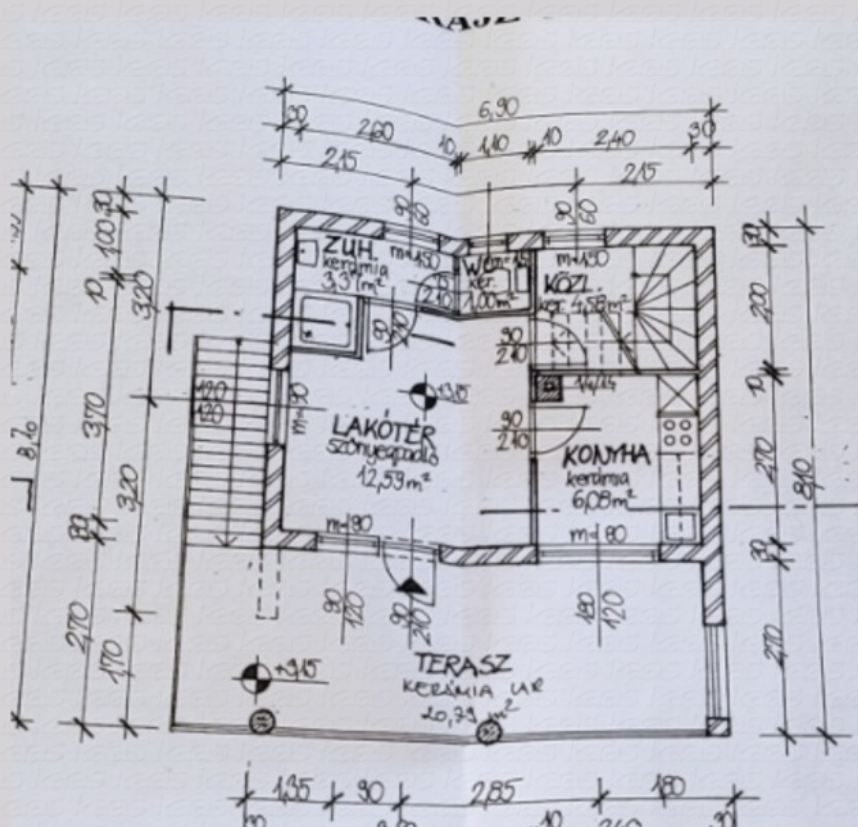

NETWORK

Szőkéné Biró Katalin (Kaas Otthon Kft) | +36 (30) 333-4644 | biro.katalin@kaas.hu

utca 32 szám alatt!

Szolgáltatásaink vevőink részére díjmentesek!
Amennyiben felkeltettem érdeklődését, kérem,
hívjon bizalommal!

Szőkéné Biró Katalin
Ingatlan referens
Tel: +36 30 333 4644
E-mail: biro.katalin@kaas.hu
Kaas Otthon Ingatlaniroda

További tulajdonságok felsorolása: [59 m² alapterületű] [3 szobás] [261 m² telekméret] [1 épületből áll] [3 szintes ingatlan] [260 cm belmagasságú] [0 km a vízpartig] [téglafalazatú] [nyeregvetés] [saját udvar] [saját kert] [erkély, balkon, loggia] [lakossági víz bekötve] [lakossági áram bekötve] [alternatív szennyvízkezelés] [végig aszfalton elérhető] [ABC közelben] [vízparton, víz közelében] [üdülővezeti besorolású]

Első emelet

kaas