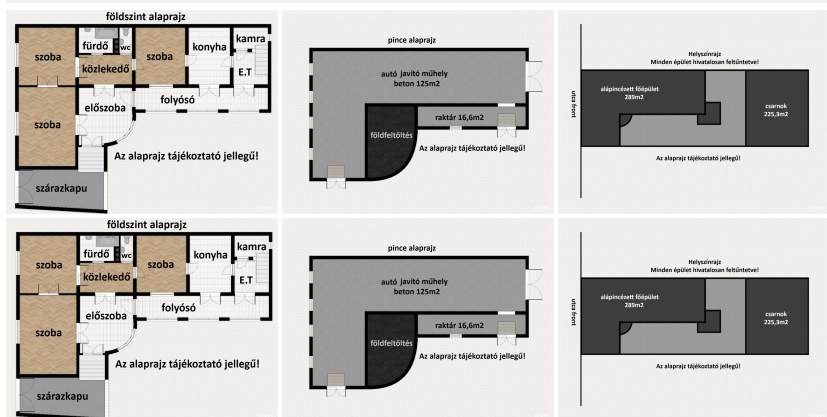

Vállalkozásra alkalmas ház! 129 M Ft

Eladó csarnok, üzem, ipari műhely
Szeged, Alsóváros

289 m² összterületű
750 m² telekméret
2 szintes ingatlan
360 cm belmagasságú
Építés éve: 1971
használt ingatlan

Kaas Ingatlan Azonosító: 3660

Szeged Alsóvárosban, vállalkozásra alkalmas, téglá építésű jó állapotú, több épületből álló, 289 m²-es, alápincézett, családi ház, és egy nagyméretű(225,3m²) csarnok eladó!

Főbb paraméterek:

- lakótér: 163 m²
- pince: 136,6m²
- csarnok: 225,3m²
- 750 m² telek
- alkalmas lehet: raktározásra, vendéglátó egységnek stb
- teljes közmű, ipari áram
- konvektor fűtés + hűtő/fűtő klíma
- belvároshoz közel
- felújítandó állapot
- autószerelő műhelykét funkcionált korábban

Írányár: 129M Ft

Cégünk az ügyfeleink részére ingyenesen vállalja, a megegyezés sikeres lebonyolítását, jogi tanácsadást, illetve teljes körű CSOK és hitel ügyintézését!

A kínálatában található összes ingatlannal kapcsolatban felvilágosítást tudunk nyújtani! Kérje ingyenes tájékoztatásunkat telefonon, vagy személyesen irodánkban a Szeged, Vitéz utca 32 szám alatt!

Szolgáltatásaink vevőink részére díjmentesek! Amennyiben felkeltettem érdeklődését, kérem, hívjon bizalommal!

Zeleznik István
Értékesítési vezető
Tel: +36309626389
E-mail cím: zeleznik.istvan@kaas.hu