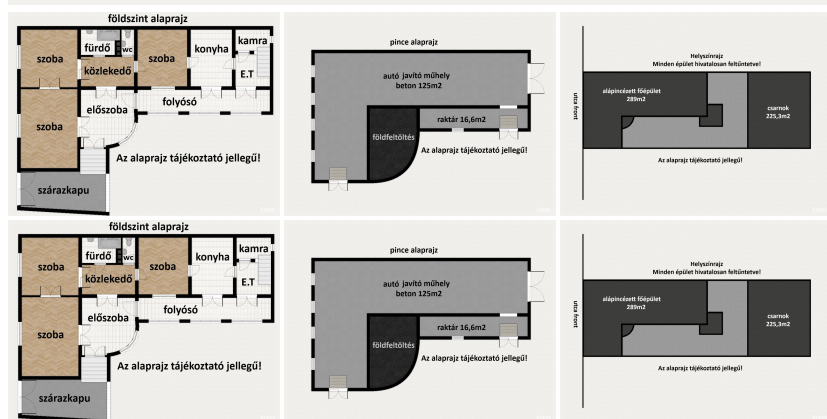

Vállalkozásra alkalmas ház! 129 M Ft

Eladó csarnok, üzem, ipari műhely
Szeged, Alsóváros

289 m² összterületű
750 m² telekméret
2 szintes ingatlan
360 cm belmagasságú
Építés éve: 1971
használt ingatlan

Kaas Ingatlan Azonosító: 3660

Szeged Alsóvárosban, vállalkozásra alkalmas, téglából épített jó állapotú, több épületből álló, 289 m²-es, alápincézett, családi ház, és egy nagyméretű (225,3 m²) csarnok eladó!

Főbb paraméterek:

- lakótér: 163 m²
- pince: 136,6 m²
- csarnok: 225,3 m²
- 750 m² telek
- alkalmas lehet: raktározásra, vendéglátó egységnek stb
- teljes közmű, ipari áram
- konvektor fűtés + hűtő/fűtő klíma
- belvároshoz közel
- felújítandó állapot
- autószerelő műhelyként funkcionált korábban

Írányár: 129M Ft

Cégünk az ügyfeleink részére ingyenesen vállalja, a megegyezés sikeres lebonyolítását, jogi tanácsadást, illetve teljes körű CSOK és hitel ügyintézkést!

A kínálatában található összes ingatlannal kapcsolatban felvilágosítást tudunk nyújtani! Kérje ingyenes tájékoztatásunkat telefonon, vagy személyesen irodánkban a Szeged, Vitéz utca 32 szám alatt!

Szolgáltatásaink vevőink részére díjmentesek! Amennyiben felkeltettem érdeklődését, kérem, hívjon bizalommal!

Zeleznik István
Értékesítési vezető
Tel: +36309626389
E-mail cím: zeleznik.istvan@kaas.hu
Kaas Otthon Ingatlaniroda