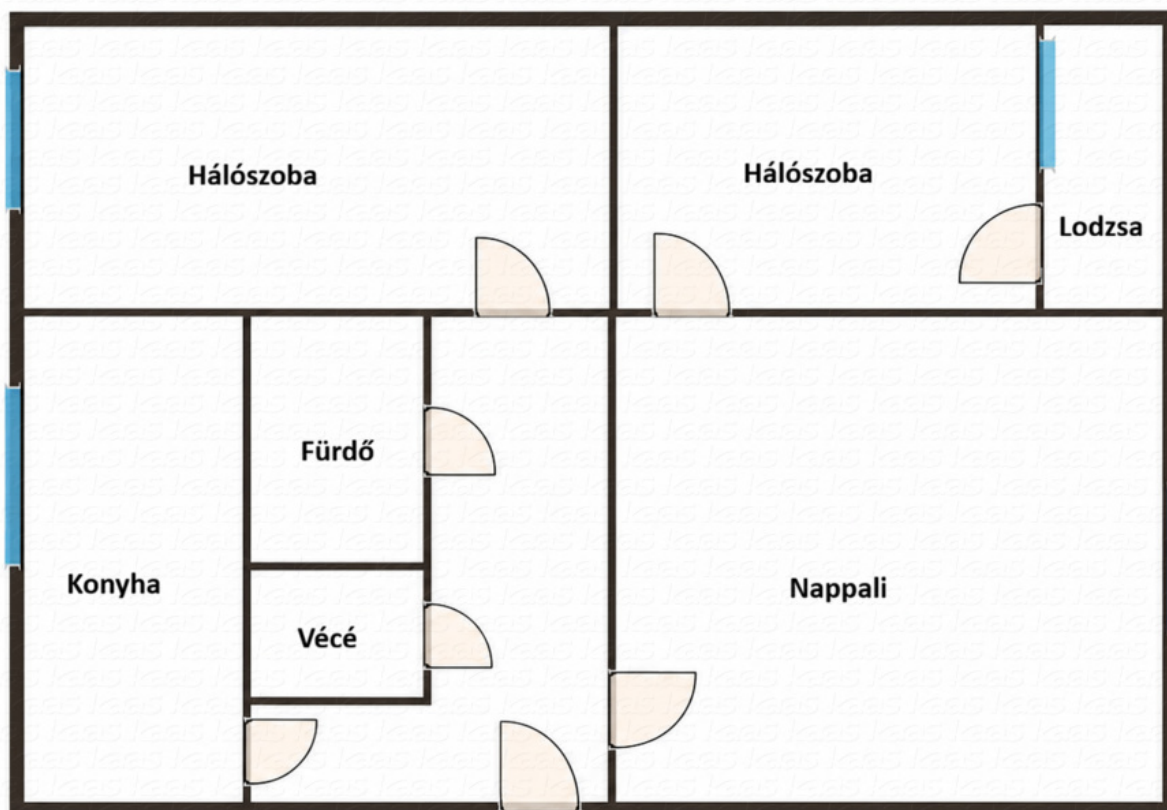

**További tulajdonságok felsorolása:** [60 m<sup>2</sup> alapterületű] [3 szobás] [10 emeletes épületben] [2020 évben felújítva]  
 [260 cm belmagasságú] [vasbeton falazatú] [homlokzat hőszigetelt] [hőszigetelt ablakok] [acél, biztonsági ajtók]  
 [laminált parkettás] [felújított lakás] [külön fürdőszoba, wc] [közös tároló] [összkomfortos] [személyfelvonó van]  
 [távfűtés mérővel] [széles sávú internet] [parkolás közterületen] [ABC közelben] [játsszótér közelben] [kutya-futtató  
 közelben] [gyógyszertár közelben] [iskola közelben] [óvoda közelben] [házi orvosi rendelő] [buszmegálló közelben]  
 [trolimegálló közelben] [befejezett, kifizetett pp.]