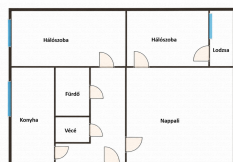

Felsővárosi üres panellakás 50.9 M Ft

Eladó panellakás
Szeged, Felsőváros

60 m² alapterületű
3 szobás
10 emeletes épületben
2020 évben felújítva
260 cm belmagasságú
5. emelet
Építés éve: 1980
használt ingatlan

Szeged felsővárosi részén eladó egy 60 m²-es,
3 szobás, felújított klímás panellakás.

KAAS: 3825

Főbb paraméterek:

- Lakótér: 60 m²
- 10 emeletes épületben 5. emelet
- Helyiségek: előszoba/közlekedő, fürdőszoba, vécé, konyha, 3 szoba
- Felújított, modern stílusú lakás
- Ablakok cserélve
- Távfűtés
- Klíma
- Penelprogram kifizetve
- Tömegközlekedés kiváló
- Azonnal beköltözhető
- Jó lakóközösség
- Közös költség 11.000 Ft

Irányár: 50.900.000 Ft

Az alaprajz teljeskörűen jelölve!